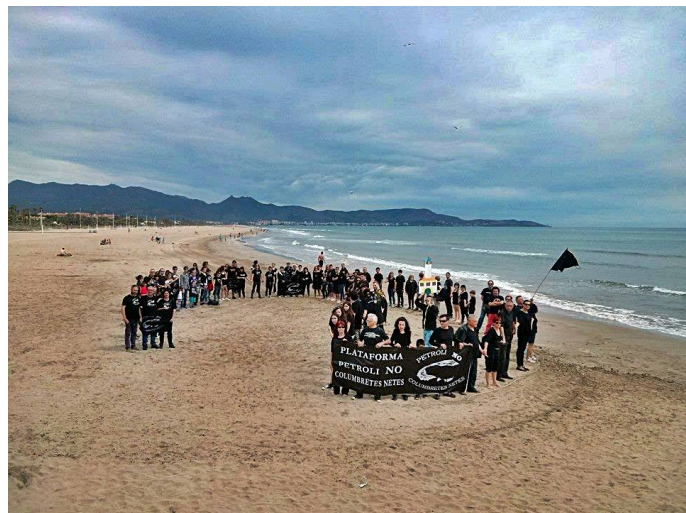

## La plataforma 'Petroli No, Columbretes Netes' lucha contra las prospecciones petrolíferas

La plataforma realiza dos actos para visualizar su acción y decir no al petróleo

### R. D. // BENICÀSSIM

La Plataforma Petroli No, Columbretes Netes ha valorado muy positivamente la participación el pasado sábado de las diferentes asociaciones ecologistas, partidos políticos y sociedad civil en general en la acción reivindicativa ideada por la artista Marta Rico formando con personas la silueta de las islas Columbretes para decir NO al petróleo. “Nuestro territorio está en peligro y sólo la gente, unida, podremos evitar la derrota”.

“Agradecemos a la gente que ha participado en esta “performance” y esperamos sumar cada día más afinidades, puesto que la concienciación de la ciudadanía es cada vez mas alta, todo el mundo ve las prospecciones como un ataque a nuestras costas” han declarado fuentes de la Plataforma.

También este lunes miembros de Petroli No, Columbretes Netes han participado con asociaciones cooperativistas cómo Som Energia o los activistas de iaioflautas en el recibimiento a la Plataforma Anti-fracking de las Comarcas de Castelló que ha recorrido 150 km por las distintas comarcas hasta llegar a la capital de La Plana, en una marcha ciclista para mostrar su rechazo a la fractura hidráulica.